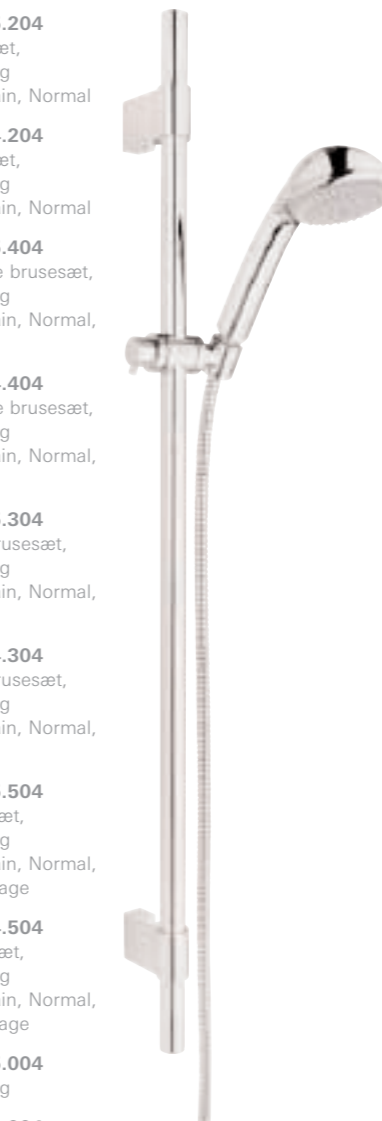

28 831 / 73 7775.204
Relexa Trio brusesæt,
900 mm brusestang
Stråletyper: Jet, Rain, Normal

28 942 / 73 7774.204
Relexa Trio brusesæt,
600 mm brusestang
Stråletyper: Jet, Rain, Normal

28 932 / 73 7775.404
Relexa Champagne brusesæt,
900 mm brusestang
Stråletyper: Jet, Rain, Normal,
Champagne

28 944 / 73 7774.404
Relexa Champagne brusesæt,
600 mm brusestang
Stråletyper: Jet, Rain, Normal,
Champagne

28 933 / 73 7775.304
Relexa Massage brusesæt,
900 mm brusestang
Stråletyper: Jet, Rain, Normal,
Massage

28 945 / 73 7774.304
Relexa Massage brusesæt,
600 mm brusestang
Stråletyper: Jet, Rain, Normal,
Massage

28 941 / 73 7775.504
Relexa Five brusesæt,
900 mm brusestang
Stråletyper: Jet, Rain, Normal,
Champagne, Massage

28 964 / 73 7774.504
Relexa Five brusesæt,
600 mm brusestang
Stråletyper: Jet, Rain, Normal,
Champagne, Massage

28 819 / 73 7775.004
900 mm brusestang

28 797 / 73 7774.004
600 mm brusestang