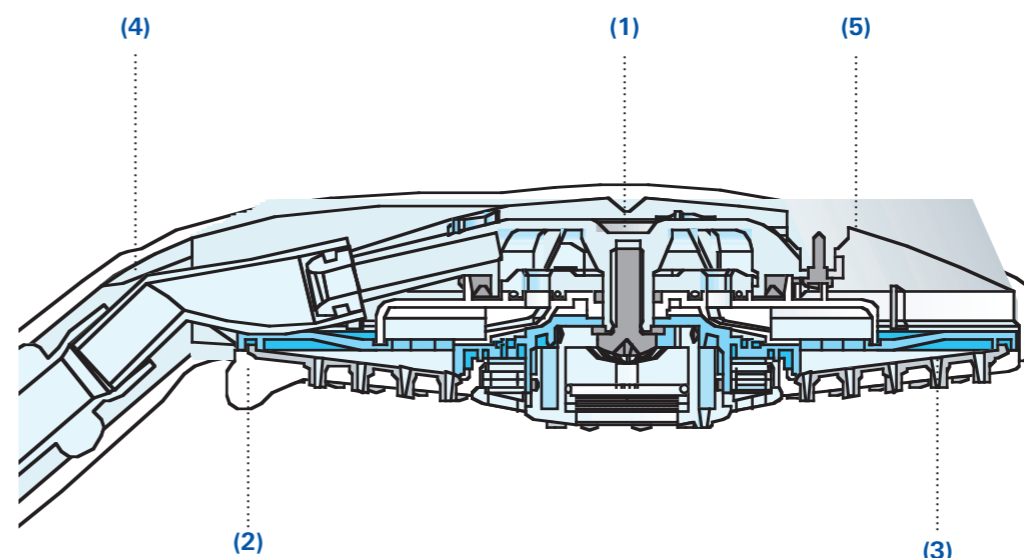

GROHE DreamSpray® teknologi findes i alle vores brusere. Denne vinderkombination af kvalitet og nytænkning skaber en optimal vandfordeling og giver en uforlignelig bruseoplevelse. Med vores ekspertise i vandteknologi har vi gjort det til vores mål at udvikle overlegne brusere med enestående funktioner.

(1) Brusere har motorer på samme måde som biler. Den fremragende kvalitet, præcisionen og det overvældende antal indre dele skiller GROHE ud fra konkurrenterne.

(2) Vores enestående design fordeler en ligelig mængde vand til hver enkelt dyse, så der opnås en jævn vandstråle. Så uanset hvilken stråletype, du er i humør til – Normal, Champagne, Pure, Jet, Rain eller Massage – kan du være sikker på, at det bliver en helt igennem forfriskende oplevelse.

(3) Med GROHE SpeedClean®-dyser behøver du aldrig mere bekymre dig om kalkbelægninger. Takket være flerkomponentsilikon kan du nøjes med en hurtig aftørring med en klud eller med din hånd for at fjerne kalkrester.

(4) **GROHE CoolTouch®** teknologien skaber en termobarriere mellem det varme vand og overfladen på alle vores håndbrusere. Dette forebygger, at kromfinishen får revner, og sikrer, at bruseren aldrig bliver for varm til, at man kan holde den – en kæmpefordel hvis du bruger meget varmt vand til at rengøre badet.

(5) Med alle disse fantastiske funktioner samt **GROHE StarLight®**, der giver en skinnende kromoverflade, er det næppe overraskende, at vores brusere giver dig glæde og fornøjelse gennem hele livet.

Normal

Stråletypen Normal er meget alsidig. Den er perfekt, hvis du har travlt eller bare lige vil friskes op, før du skal ud af døren. Den er også ideel at vaske hår med.

Champagne

Hvis du ønsker et langt, afslappende brusebad, er Champagne et must. Vandstrålen tilføres hundredvis af små luftbobler, så din krop omsluttes med et tæppe af blødt, boblende vand.

Pure

Vores Pure-stråler er bare en ren fornøjelse – som en frisk bjergkilde. Vælg denne stråletype, og skift derefter mellem varmt og koldt vand for at stimulere og massere huden.

Jet

Vælg Jet-strålen for at løsne op for muskelspændinger. Hvis du vælger denne stråletype, reduceres antallet af brusedyser, og resultatet bliver en koncentreret stråle, der er perfekt til at massere trætte muskler.

Rain

Få oplevelsen af en blid tropisk regnbyge med vores nye Rain-stråle. Hundrevis af bittesmå vanddråber kæler for huden og giver en bruseoplevelse, der er både afslappende og forfriskende.

Massage

Denne stråletypes markante masserende virkning gør den ideel til et brusebad efter træning eller workout. Den behagelige blanding af varmt vand og pulserende bevægelser er en fremragende måde at løsne op for trætte muskler på.