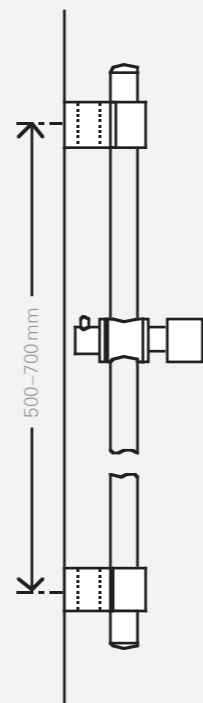

Skinnesystem

Det kan ikke blive lettere at montere en GROHE-bruser. Vores geniale skinnesystem betyder, at du ikke skal til at bore grimme huller i væggen, hvis du udskifter en gammel bruser. Du skal bare placere beslagene der, hvor de gamle beslag sad og klikke bruseskinnen på plads. Let og enkelt – så du får mere tid til at forkæle dig selv.

Vores nye skinnesystem giver dig mest nydelse og mindst muligt besvær, fordi du kan udskifte din nuværende bruser uden også at skulle udskifte flisebelægningen.

De to skinnegreb (fås i to længder: 600 mm og 900 mm) skal bare placeres der, hvor de gamle greb sad, hvorefter skinnen kan trykkes på plads. Begge greb har en indbygget slangeholder, og skinnesklemmen sikrer, at bruseren er placeret præcist og sikkert.