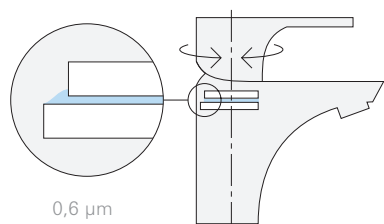

Essence **nyhed**

Rene, klare linjer karakteriserer Essence armaturet – det progressive design er stilrent uden unødvendige detaljer. Det består af en enkelt søjle med et skråtstillet udløb og minimalt greb. Og Essences dyre udseende bliver endnu bedre med **GROHE SilkMove®** teknologi. Armaturet fås i krom og er det ideelle valg til enkle og strukturerede køkkener, der er udstyret med den nyeste teknologi og materialer.