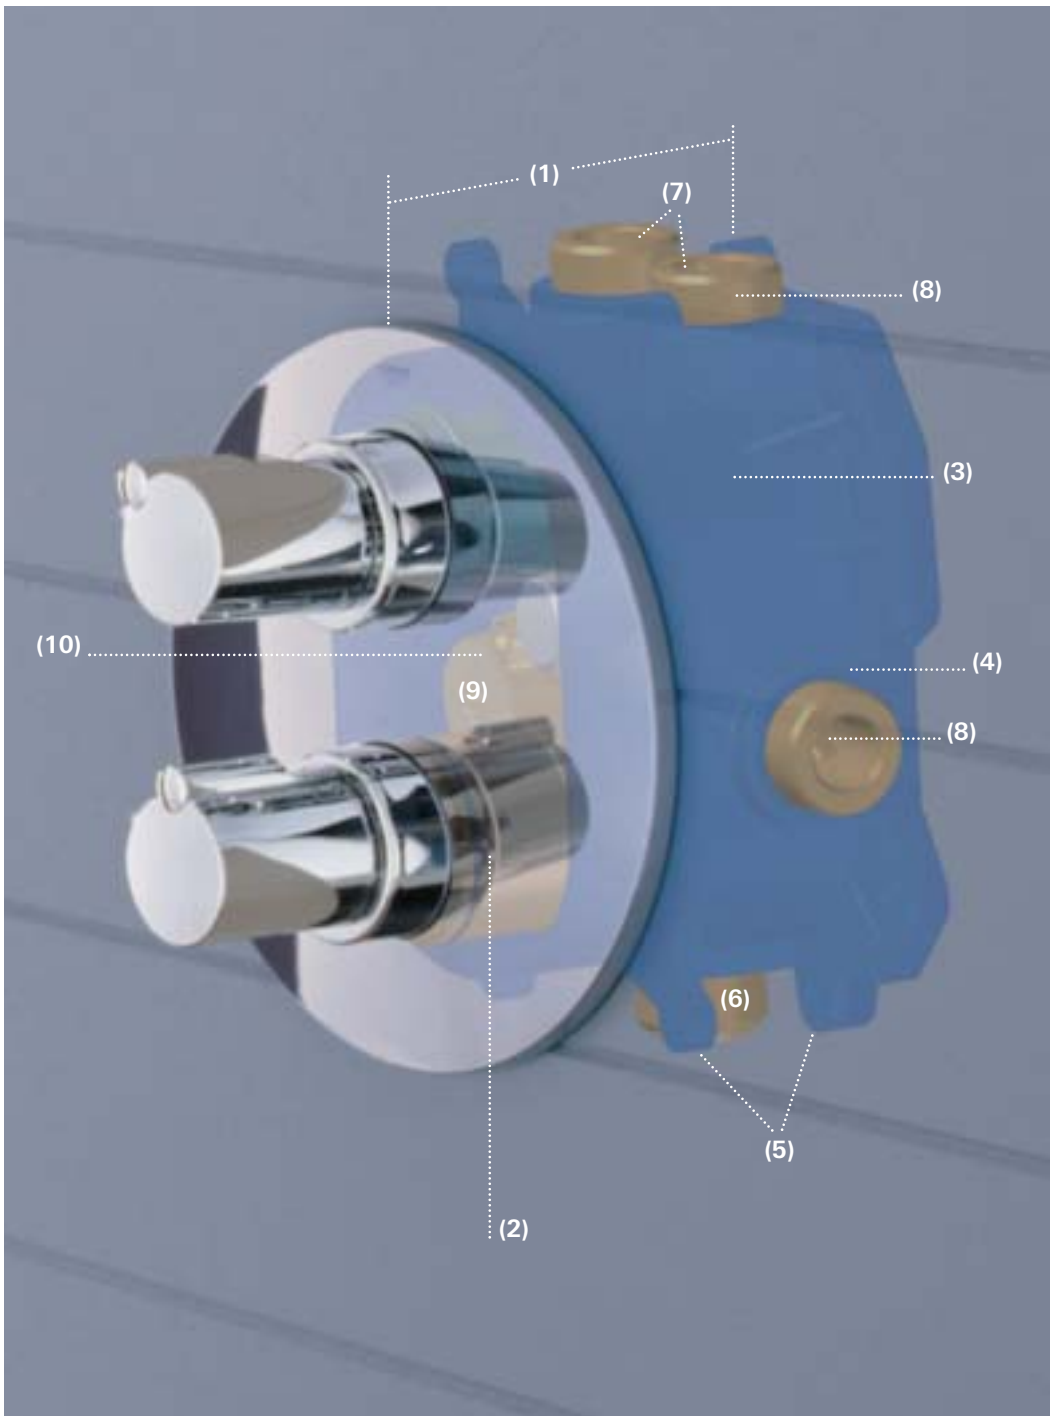

GROHE Rapido T **nyhed** med ny termostatteknologi

Som en universal indbygningsløsning til termostater sætter GROHE Rapido T komfort, sikkerhed og økonomi i højsædet. GROHE Rapido T kan bruges som en bruse-, badekar- eller centraltermostat. Takket være en uovertruffen vandstrøm på 50 liter i minuttet* og et tredje udløb er GROHE Rapido T med termostatteknologi helt forberedt til montering af ekstra sidebrusere**. Og termostatpatronen omfatter selvfølgelig den yderst effektive **GROHE TurboStat®** teknologi, som sikrer en enestående temperaturstyring. Kunden kan sågar vente med at vælge det endelige installationssæt, indtil produktet er monteret.

*) ved et vandtryk på 3 bar, og uden at der ydes efterfølgende modstand **) Ved brug af tredje udløb skal der monteres en stopventil

(1) Med en indbygningsdybde på kun 70 mm passer GROHE Rapido T bogstaveligt talt til enhver væg.

(2) Utrolig enkel montering takket være den gennemprøvede og formonterede 3/4"-termostatpatron - indbygningsboksen og armaturkroppen udgør en kompakt enhed.

(3) Stabil indbygningsboks, der er ideel til murværk og gipsvægge.

(4) Indbygningsboksen er fuldstændigt forsejlet, så der ikke overføres støj til væggen. Alle krav til støjklasser 1 er opfyldt.

(5) Fastgørelsespunkter til alle monteringsalternativer (vægmontering, indbygning, skinnemontering osv.)

(6) Tre udløb til badekar, hånd- eller hovedbruser og sidebruser (der betjenes med en separat spærreventil).

(7) Takket være en vandstrøm på over 50 liter i minuttet kan alle tre udløb bruges samtidig.

(8) Alle koblinger er 1/2" og er mærket, så de ikke er til at tage fejl af.

(9) Integrerede snavssamlere og kontraventiler.

(10) Armaturkrop af messing.