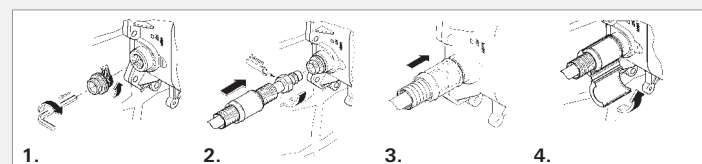

Særligt til det skandinaviske marked har vi udviklet en adapter for at opfylde lokale krav omkring sikkerhed og teknologi. Med GROHEs lækagesikringer er der ekstra sikkerhed for at undgå lækage og utætheder ved samlingerne i væggen. OBS! GROHE lækagesikringer kan kun anvendes til 15 mm Pex-rør.