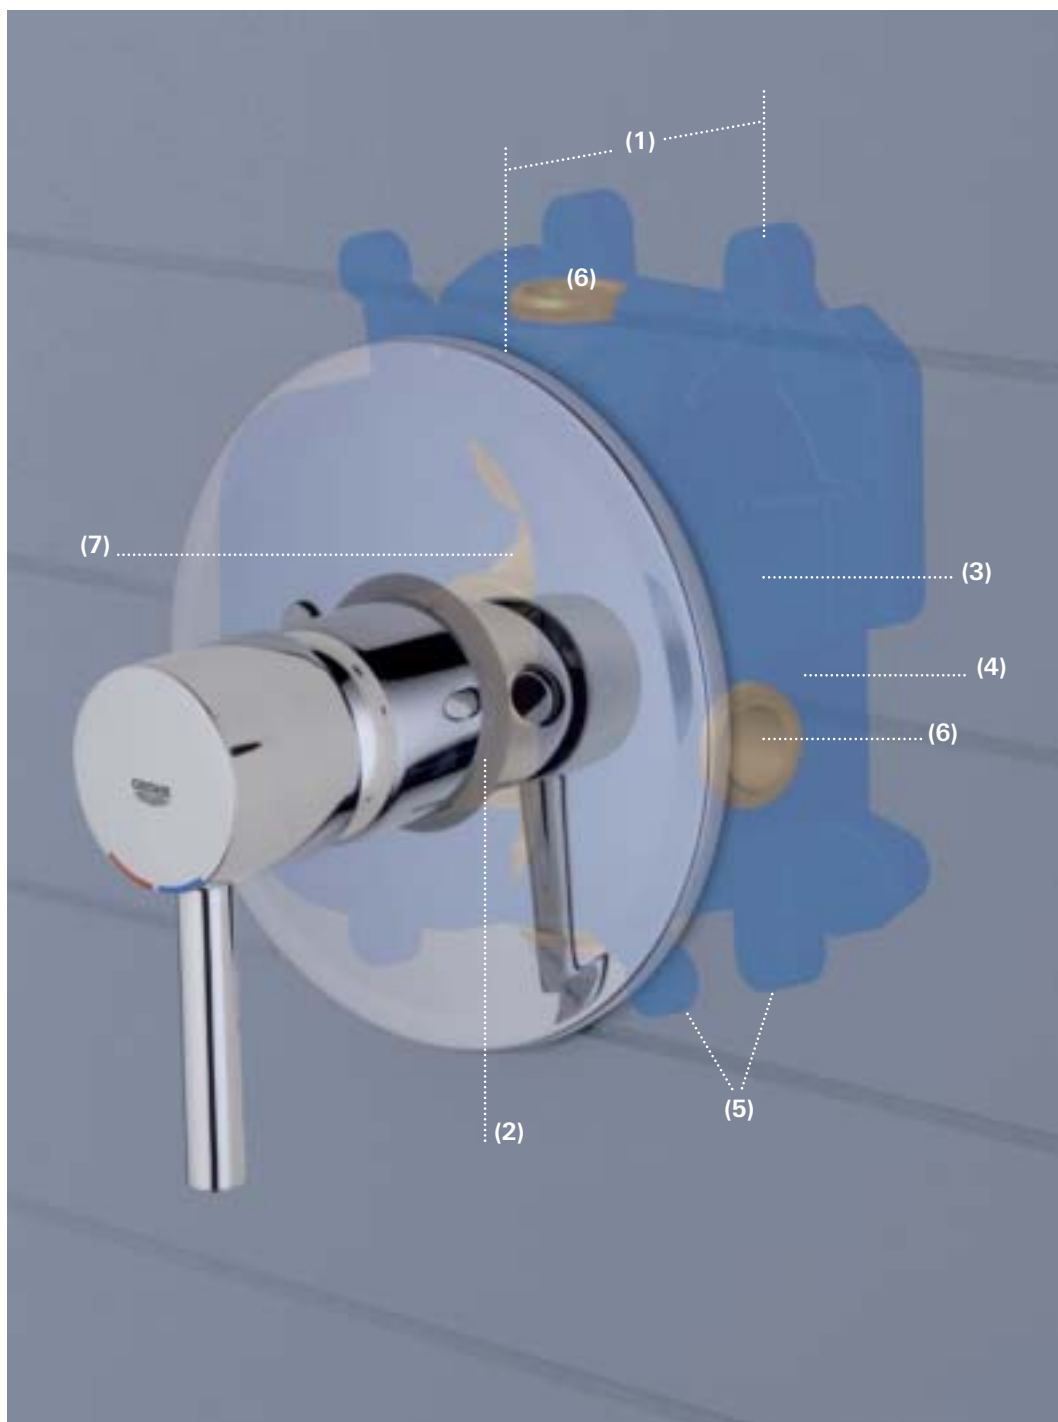

GROHE Rapido E **nyhed** med etgrebsbatteri-teknologi

Som en universal indbygningsløsning til etgrebsarmaturer kan GROHE Rapido E anvendes som brus og/eller kararmatur. GROHE Rapido E leveres klar til montering. Og den keramiske patron omfatter selvfølgelig også den avancerede **GROHE SilkMove®** teknologi, der sikrer en optimal betjeningskomfort i hele armaturets levetid. Desuden betyder det store udvalg i etgrebsbatterier, at kunden kan være sikker på at finde det ønskede design - og det er ikke engang nødvendigt at beslutte sig, før produktet er monteret.

(1) Med en indbygningsdybde på kun 70 mm passer GROHE Rapido T bogstaveligt talt til enhver væg.

(2) Utrolig enkel montering takket være den gennemprøvede og formonterede keramiske patron - indbygningsboksen og armaturkroppen udgør en kompakt enhed.

(3) Stabil indbygningsboks, der er ideel til murværk og gipsvægge.

(4) Indbygningsboksen er fuldstændigt forseglet, så der ikke overføres støj til væggen. Alle krav til støjklasser 1 er opfyldt.

(5) Fastgørelsespunkter til alle monteringsalternativer (vægmontering, indbygning, skinnemontering osv.)

(6) Alle koblinger er 1/2" og er mærket, så de ikke er til at tage fejl af.

(7) Armaturkrop af messing.