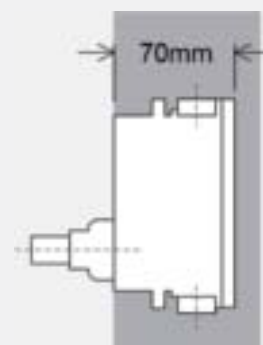

GROHE Rapido **nyhed**

Den nyskabende indbyggede løsning fra GROHE

Der kan ikke herske tvivl om, at indbyggede badeværelsesarmaturer passer godt ind i de moderne badeværelser og giver indtryk af solid kvalitet og luksus. Og ingen har et mere indgående kendskab til kravene til de moderne indbygningsinstallationer end VVS installatøren selv. Derfor inddrog GROHE eksperterne i "GROHE Profi Club" i udviklingsprocessen lige fra begyndelsen. Dette fantastiske samarbejde har gjort det muligt for os at udvikle en indbygningsløsning, hvis fordele vil komme til at sætte nye standarder: GROHE Rapido passer til alle vægge og kan monteres på næsten ingen tid, uden at man går på kompromis med sikkerheden, og giver samtidig kunderne og brugerne optimal bekvemmelighed.

Klar, parat ... start!

Uanset om kunden vælger Rapido med den mest moderne termostatteknologi eller det klassiske etgrebsbatteri, har kunden kun en opgave, når Rapido er blevet monteret; nemlig at vælge det ønskede termostatbatteri for at færdiggøre monteringen - det kan simpelthen ikke være nemmere.

Særligt til det skandinaviske marked har vi udviklet en adapter for at opfylde lokale krav omkring sikkerhed og teknologi. Med GROHEs lækagesikringer er der ekstra sikkerhed for at undgå lækage og utætheder ved samlingerne i væggen. OBS! GROHE lækagesikringer kan kun anvendes til 15 mm Pex-rør.

47 790 000 + 35 500 000

Universalmontering takket være utrolig lav indbygningsdybde

Den utrolig lave indbygningsdybde på kun 70 mm gør GROHE Rapido til en meget praktisk løsning på steder, hvor der kun er lidt plads til montering af armatur.