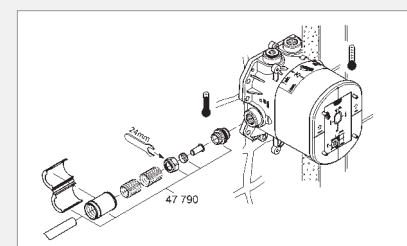

Særligt til det skandinaviske marked har vi udviklet en adapter for at opfylde lokale krav omkring sikkerhed og teknologi. Med GROHEs lækagesikringer er der ekstra sikkerhed for at undgå lækage og utætheder ved samlingerne i væggen. OBS! GROHE lækagesikringer kan kun anvendes til 15 mm Pex-rør.